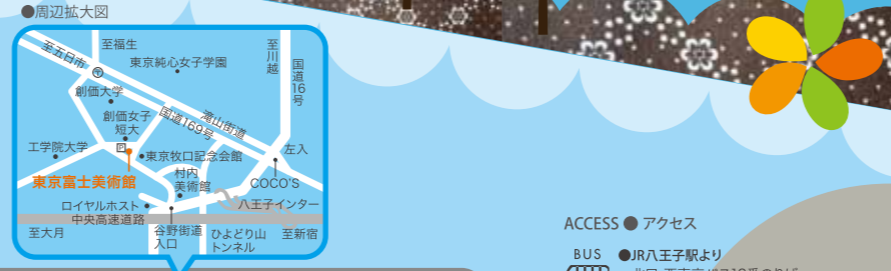

ACCESS ●アクセス

BUS ●JR八王子駅より
北口・西東京バス12番のりば (平日・土曜の始発から12:27発までは14番のりば)
・創価大正門東京富士美術館行き
・創価大学循環

●京王八王子駅より
西東京バス4番のりば
・創価大正門東京富士美術館行き
・創価大学循環

CAR ●中央高速八王子インターチェンジ
第2出口より八王子市街方面へ進み、国道16号に合流。三つ目の信号(谷野街道入口)を右折、直進し、二つ目の信号(谷野町)を右折。

●圏央道あきる野インターチェンジ
秋留橋を左折し、国道411号線(滝山街道)に合流。国道16号方面(八王子市方面)へ直進(6km)、純心学園前交差点を右折し直進(700m)。

もっとみぢかな
ミュージアム

TOKYO FUJI ART
MUSEUM

先生向けプログラム

開催中の展示案内、下見、バックヤード見学、教材研究など
個人でも団体でも目的にあわせてご利用いただけます。

- ●出前授業... 当館のスタッフや学芸員が学校に赴き、授業や行事のお手伝いをします。
- ●団体鑑賞... 豊かな鑑賞体験を生むセミナー・トークは新学習指導要領の言語活動の充実にも繋がります。
- ●職場体験/インターンシップ... 受付/監視員、なりきり学芸員、バックヤード見学など美術館のお仕事を総合的に体験します。

目的にあわせて最適なプログラムをつくります。

スクールプログラム

ART NAVI自由閲覧コーナー... タッチパネルPCで所蔵作品の調べ学習ができます。

Pod カイト... 動画と共に作品解説が流れます。(無料)

アートカード... クイズやゲームで美術に親しみます。下記HPよりダウンロード可。

拡大画像システム... タッチパネルで名画を拡大して閲覧できます。

ユニバーサルデザイン... 全館バリアフリー、救護室、オーストライト用トイレ、AED、車いす、ベレーカー、授乳室ほか。

シタールーム会議室... 会議、打合せ、授業等に使用ができます。

メルマガ... 展覧会・イベントやお得な情報を不定期でお知らせします。

入館割引... (裏面メールアドレス参照)

Facebook... 団体鑑賞やセミナー、ワークショップ等のレポートや作品紹介などを随時発信。(裏面QRコード参照)

カリエララボ・セミナー... 展覧会特別ランチやセミナー、ワークショップやイベントも随時開催。

本物の美との出会いは
心の豊かさを培い、生きる力を育みます。

未来を創る子どもたちのために、
多様なニーズにお応えできる、
充実したプログラムを
ご用意しております。

学校で、地域で、身近にご利用いただける
美術館をめざしてまいります。

東京富士美術館マスコットキャラクター
ガオー&ミュー

当館は、古今東西の絵画、彫刻、磁器、写真など約3万点の総合的なコレクションを収蔵しています。モットーは「世界を語る美術館」。海外各国との交流展を重ね、1990年には外務大臣表彰を受賞。国際的にも活動し続ける美術館です。2008年に自然光がさし込む明るい雰囲気の新館がオープン。